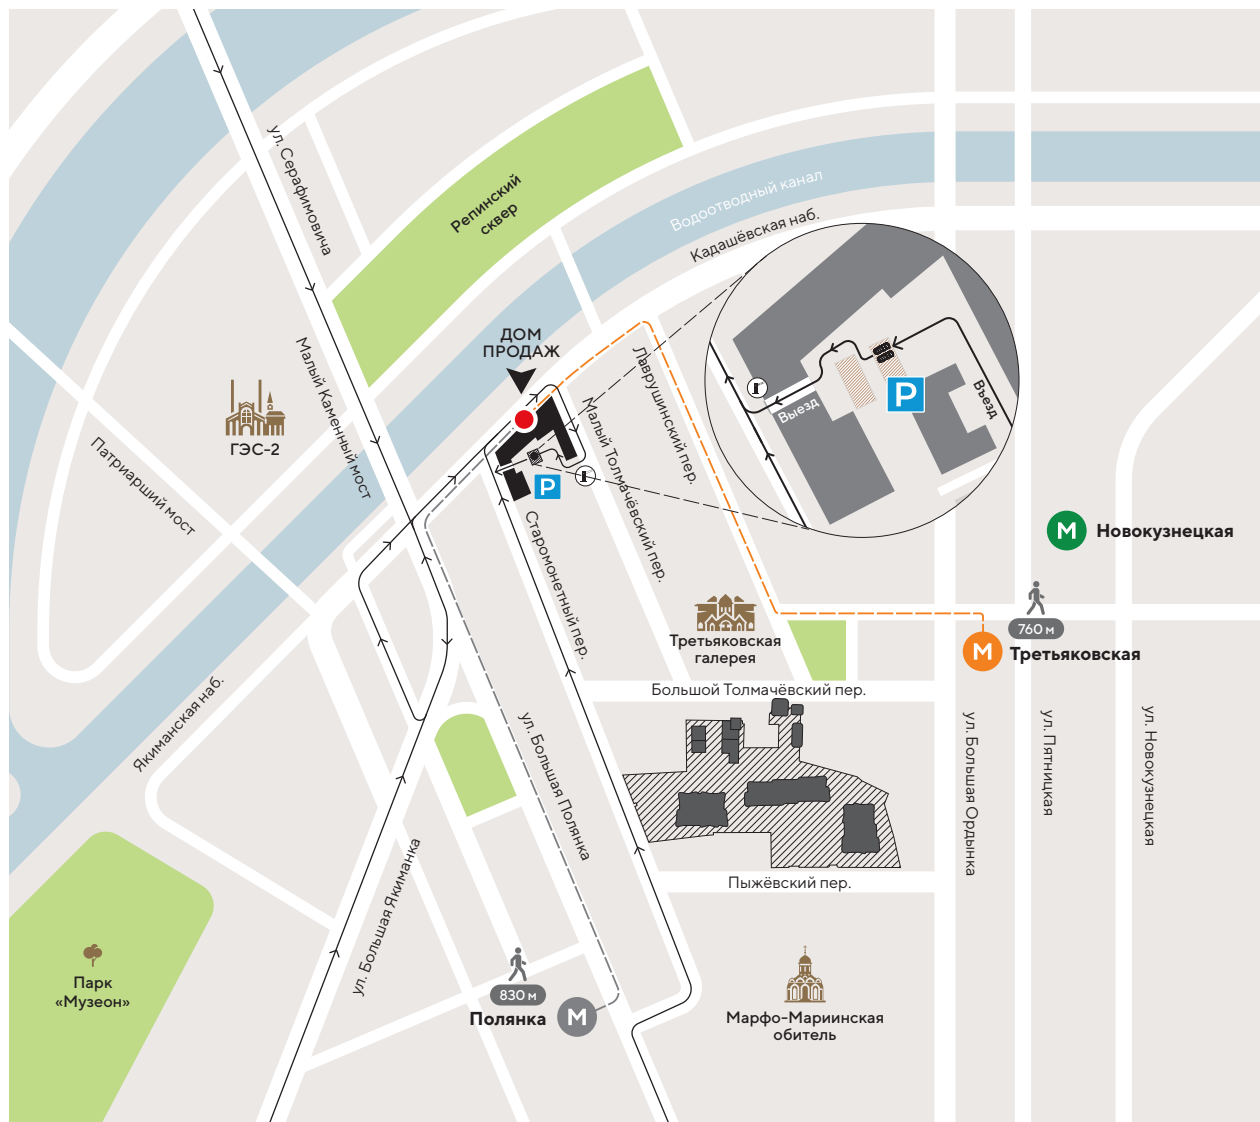

СХЕМА ПРОЕЗДА В ДОМ ПРОДАЖ ДЕЛОВОГО ЦЕНТРА TWIST

TWIST
ДЕЛОВОЙ ЦЕНТР

Пн. – вс.: 09:00-21:00

+7 495 162 72 00

Кадашёвская набережная, д. 6/1/2с1
вход с набережной

Дом продаж находится в здании центрального офиса Smindex.
Для гостей дома продаж доступна бесплатная парковка во дворе.
Заезд с Малого Толмачёвского пер., справа, сразу за домом 6/1/2с1.
Во дворе одностороннее движение. Выезд на Старомонетный пер.
Необходимо заказывать пропуск.

- Станция метро «Третьяковская» (выход № 2) – 760 м
- Станция метро «Полянка» (выход № 1) – 830 м
- Станция метро «Новокузнецкая» (выход № 1) – 1 000 м
- При вызове такси – набрать Smindex

→ Автомобильные маршруты

--- Пешеходные маршруты

P Бесплатная парковка для клиентов

Яндекс
Карты